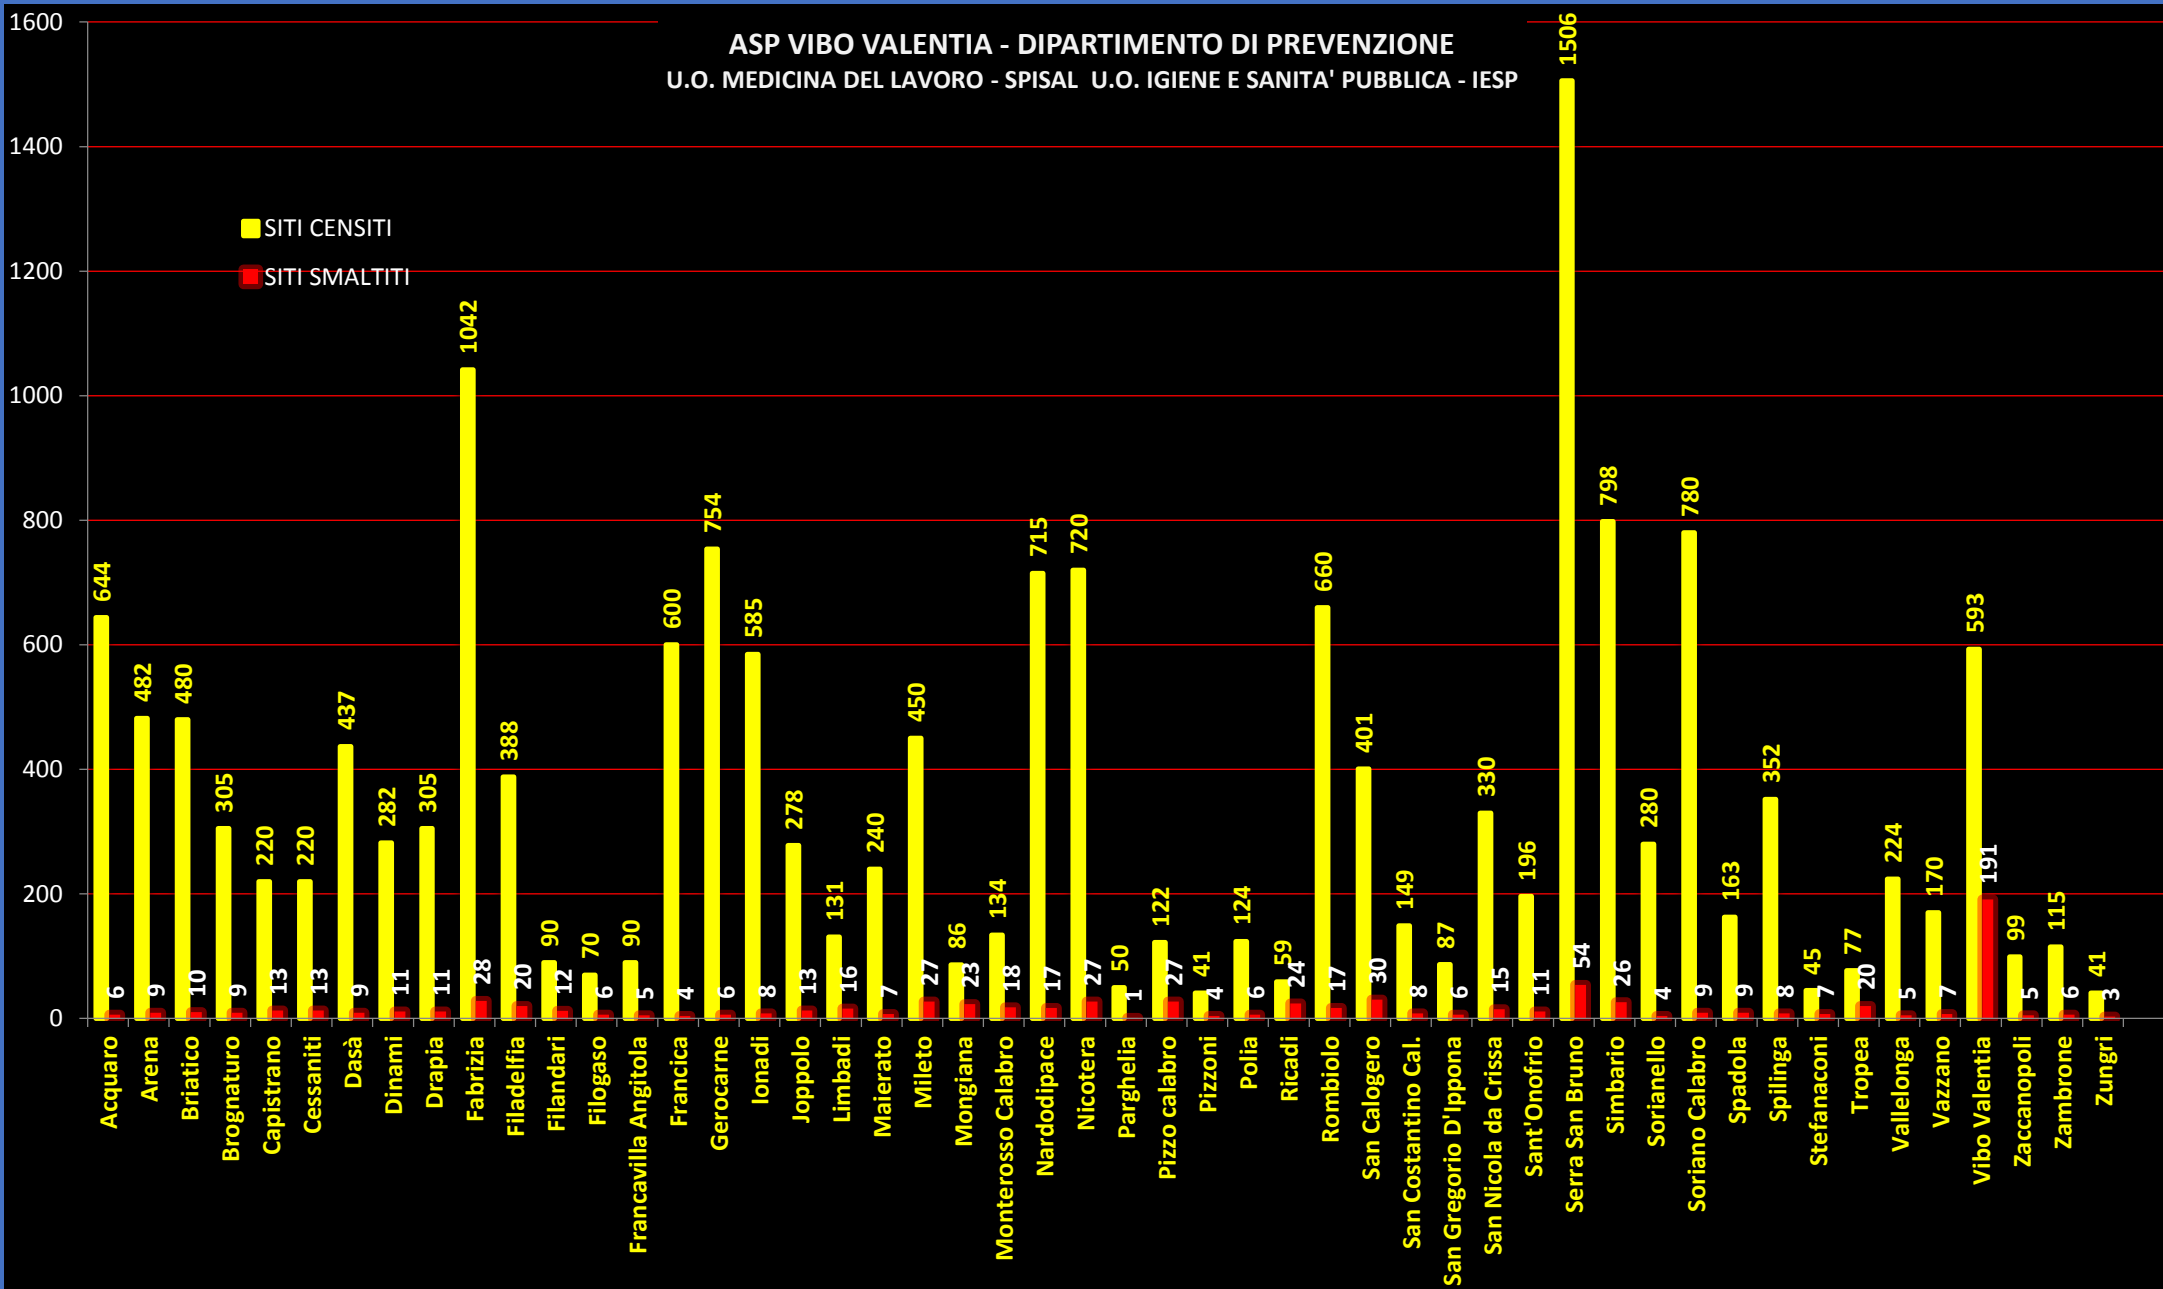

ASP VIBO VALENTIA - DIPARTIMENTO DI PREVENZIONE  
 U.O. MEDICINA DEL LAVORO - SPISAL U.O. IGIENE E SANITA' PUBBLICA - IESP

Siti contenenti amianto nei comuni della provincia di Vibo Valentia\*

\* Dati risalenti al 2014